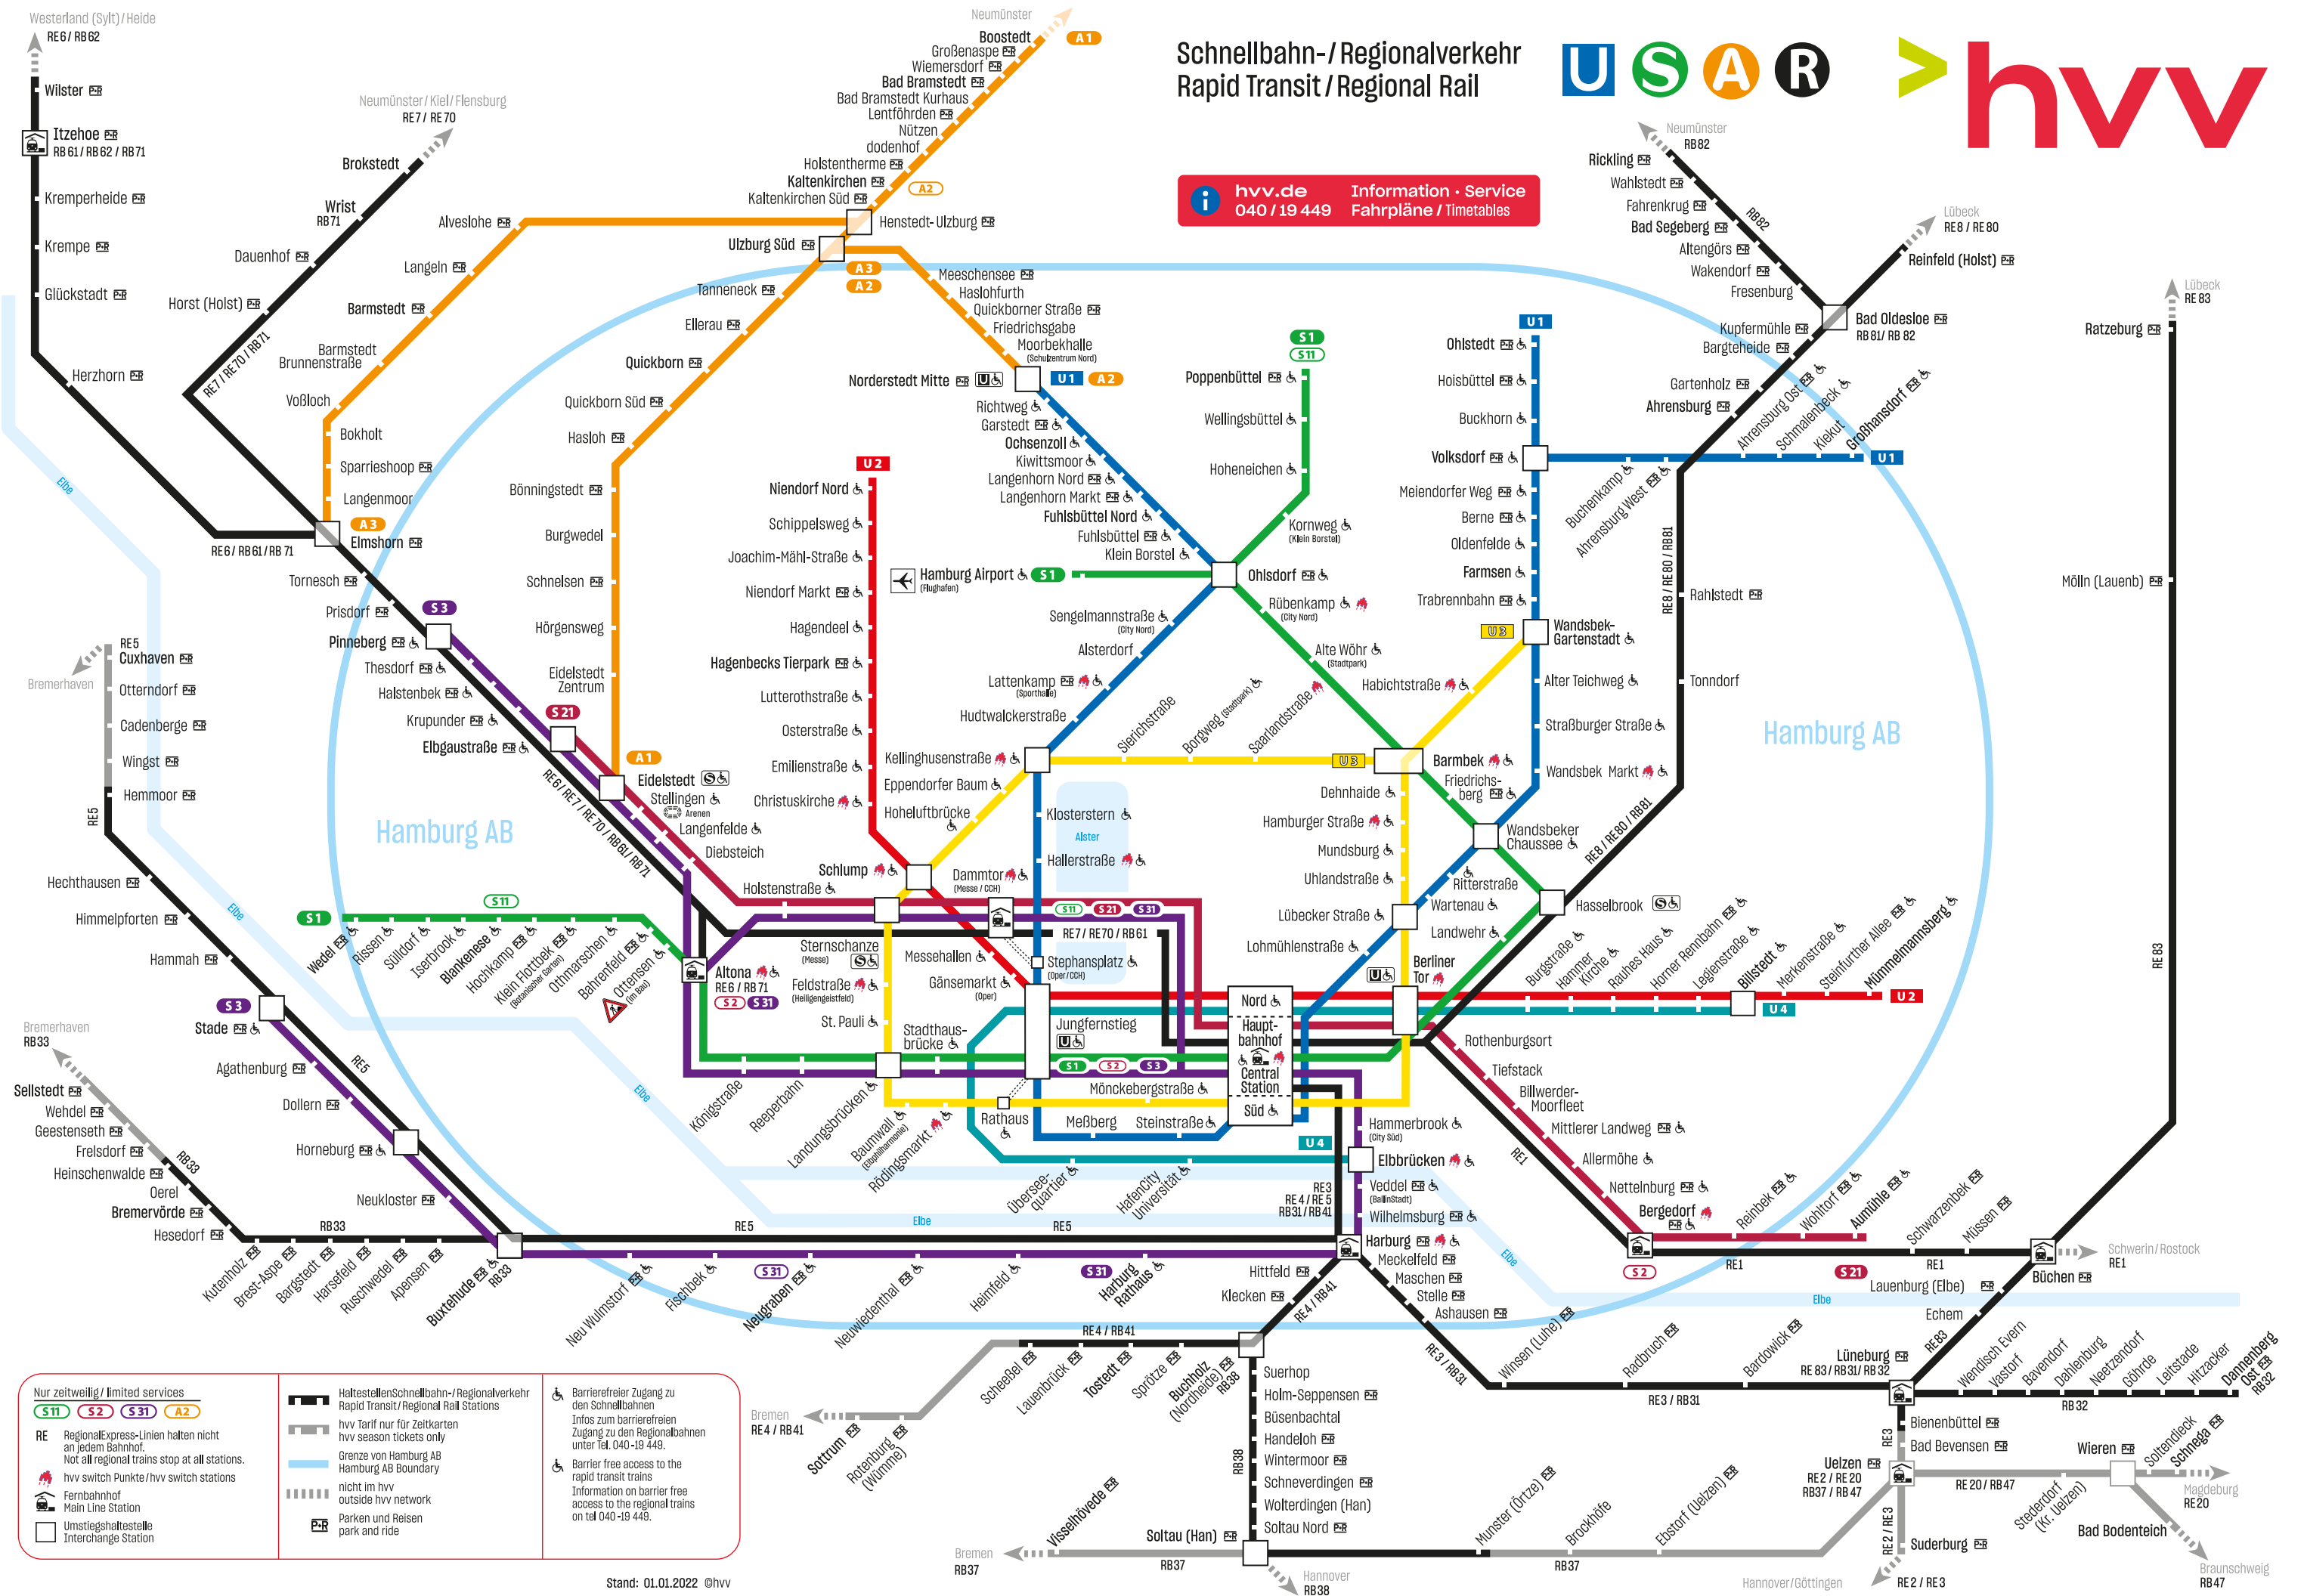

# Schnellbahn-/Regionalverkehr Rapid Transit / Regional Rail

[hvv.de](http://hvv.de) Information · Service  
040 / 19 449 Fahrpläne / Timetables

**Nur zeitweilig / Limited services**  
S11 S2 S31 A2

**RE** Regionalexpress-Linien halten nicht an jedem Bahnhof.  
Not all regional trains stop at all stations.

hvv switch Punkte / hvv switch stations

Fernbahnhof  
Main Line Station

Umstiegshaltestelle  
Interchange Station

Haltestellen Schnellbahn-/Regionalverkehr  
Rapid Transit / Regional Rail Stations

hvv Tarif nur für Zeitkarten  
hvv season tickets only

Grenze von Hamburg AB  
Hamburg AB Boundary

nicht im hvv  
outside hvv network

Parken und Reisen  
park and ride

Barrierefreier Zugang zu den Schnellbahnen  
Infos zum barrierefreien Zugang zu den Regionalbahnen unter Tel. 040-19 449.

Barrier free access to the rapid transit trains  
Information on barrier free access to the regional trains on tel 040-19 449.